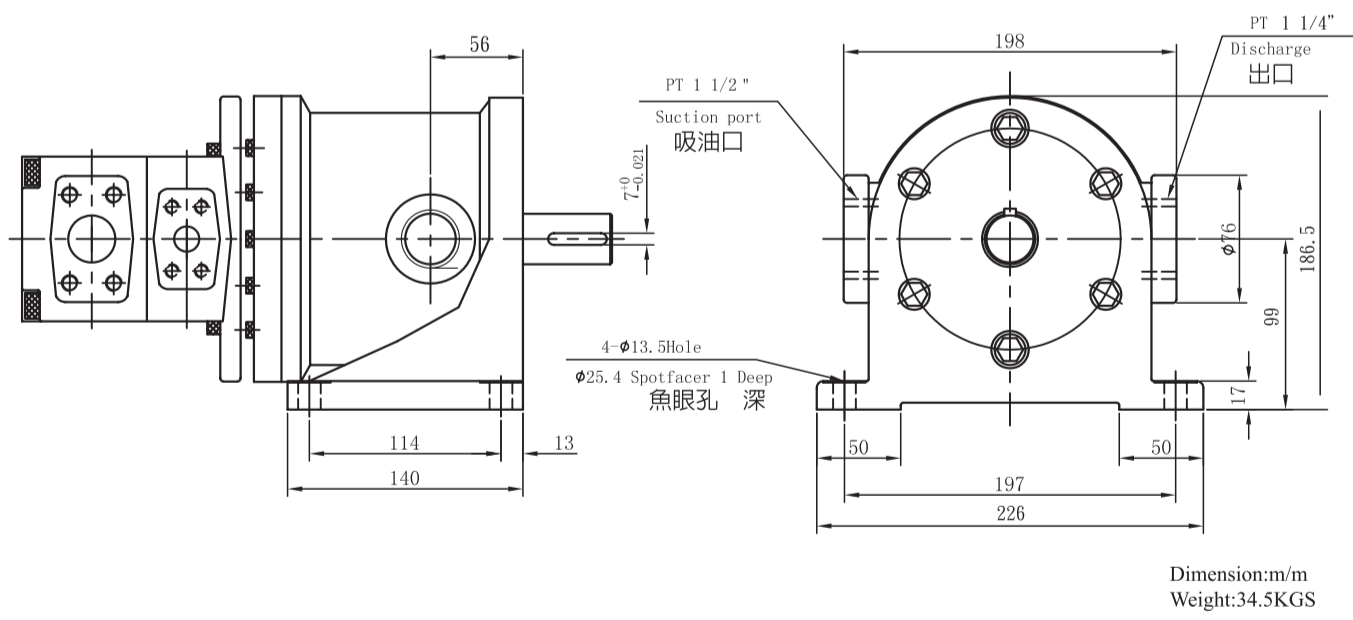

外型尺寸圖 Unit Dimensions

50T+VF15 (腳座型Foot type)

50T+VF15 (法蘭型Flang type)

外型尺寸圖 Unit Dimensions

150T+VF15 (腳座型Foot type)

150T+VF15 (法蘭型Flang type)