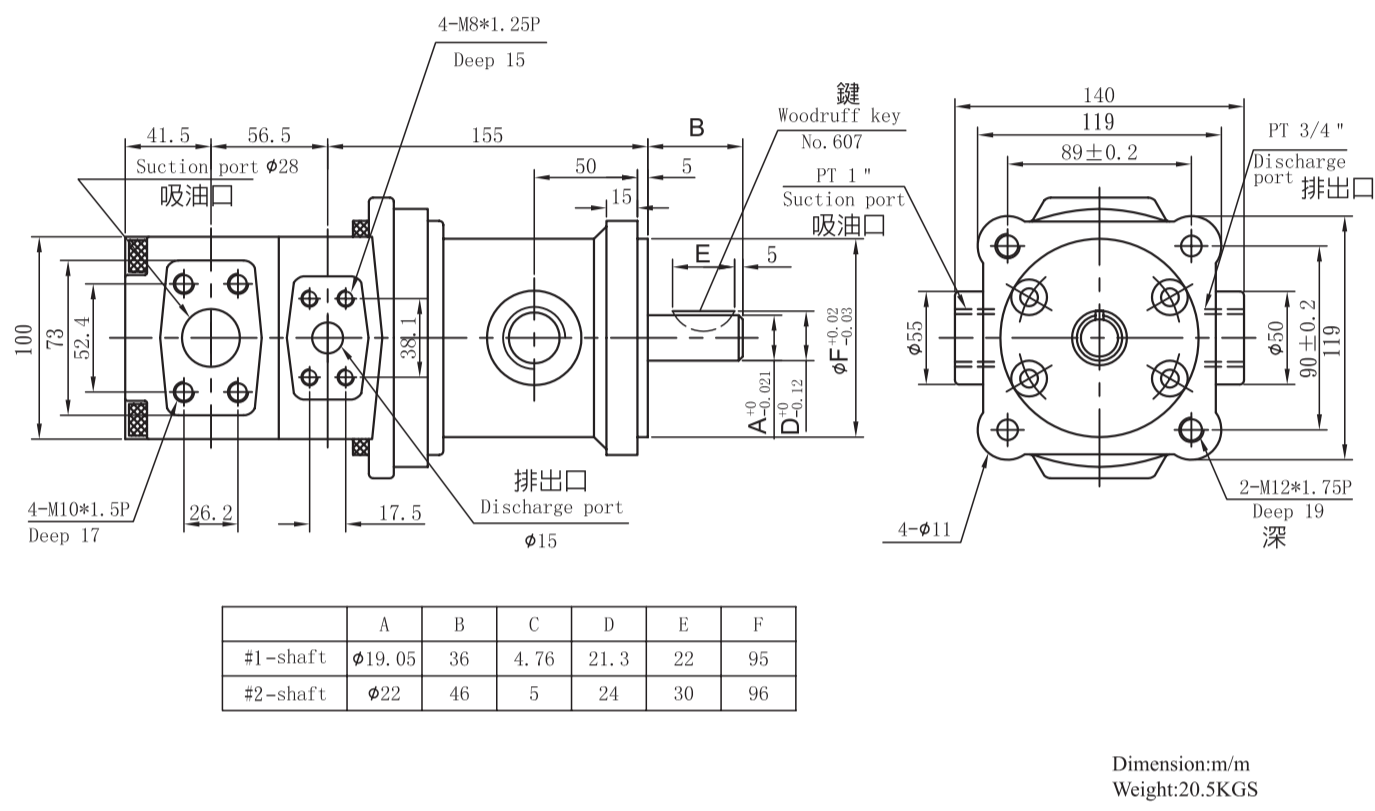

外型尺寸圖 Unit Dimensions

50T+VF15 (腳座型Foot type)

50T+VF15 (法蘭型Flang type)

外型尺寸圖 Unit Dimensions

150T+VF15 (腳座型Foot type)

150T+VF15 (法蘭型Flang type)