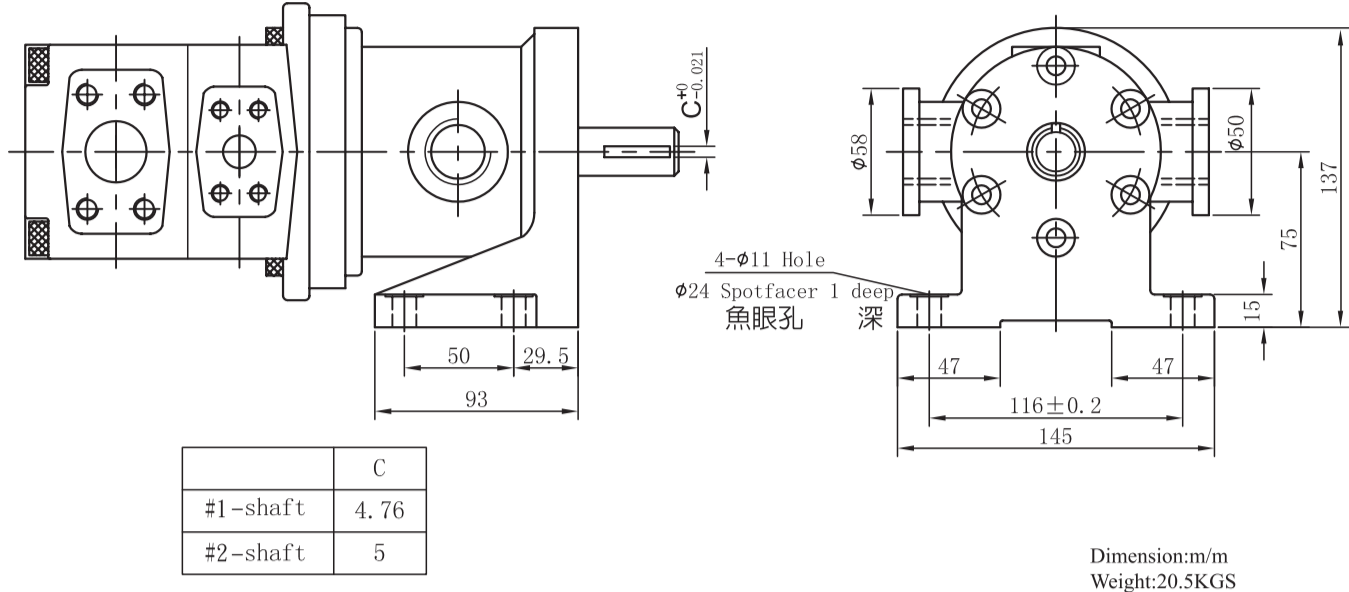

外型尺寸圖 Unit Dimensions

50T+VF15 (腳座型Foot type)

50T+VF15 (法蘭型Flang type)

外型尺寸圖 Unit Dimensions

150T+VF15 (腳座型Foot type)

150T+VF15 (法蘭型Flang type)